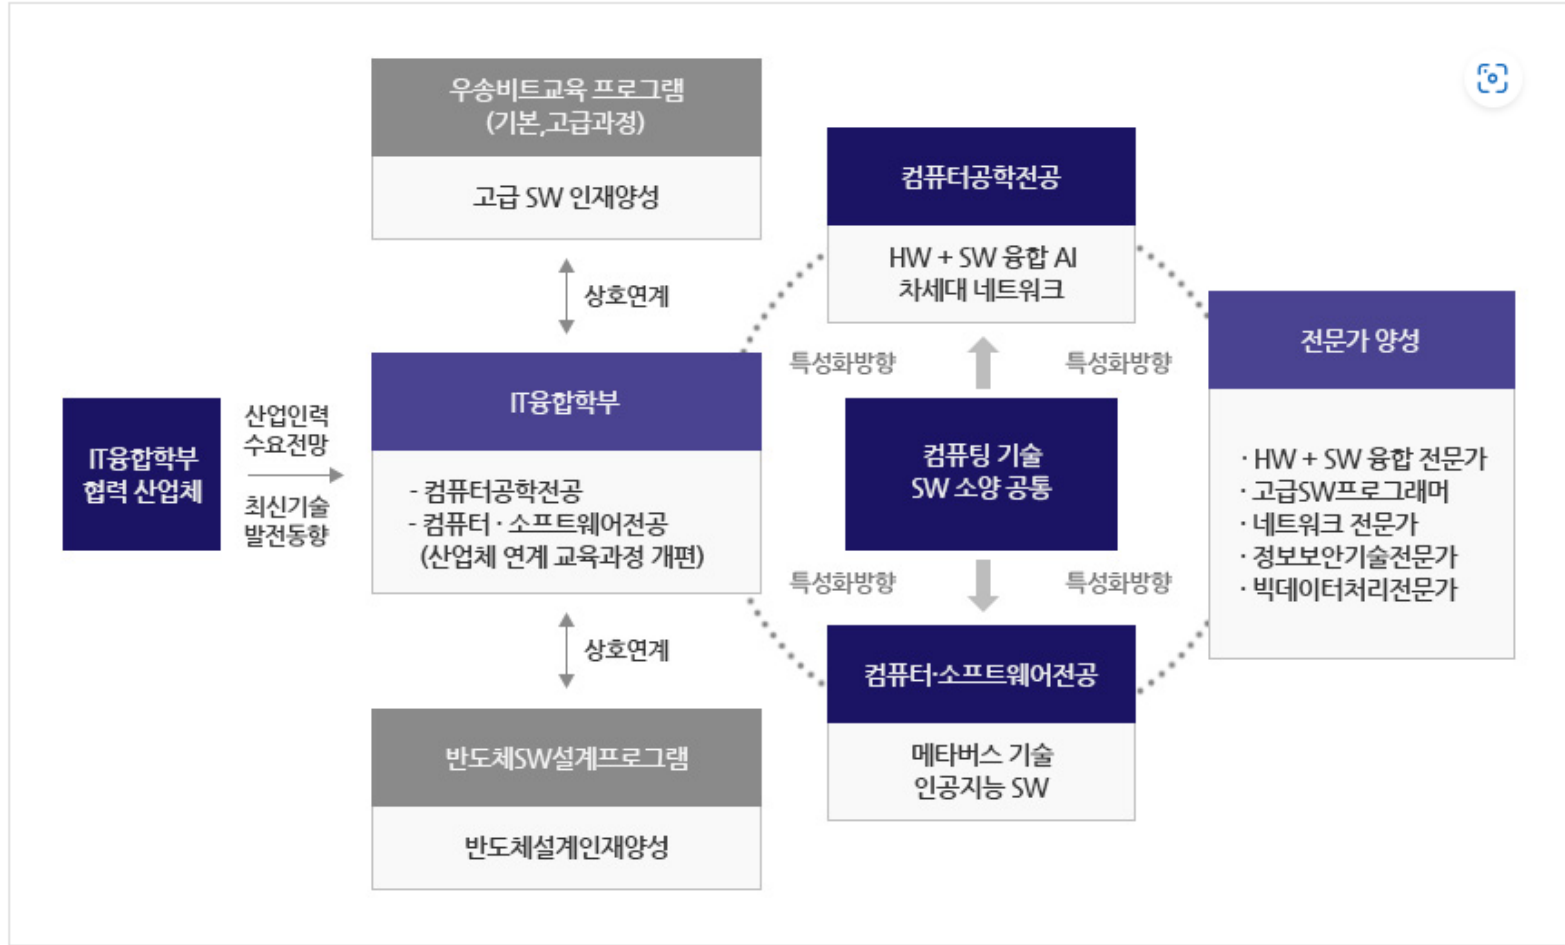

## 선진국 연계 공동 학위과정 운영

- 북경이공대학
- 오카야마 현립대학
- 조지아 공과대학
- 인도공과대학 IIT하이드라바드

## 스마트AI 센터 설치 및 운영

- 스마트AI 소프트웨어(SW)교육
- 인공지능 로봇연계교육
- 가상화 시스템 연동 운영
- 기업SW멤버십 사업 연계(IITP 사업) Robot, AI 교육 및 기업연계 취업

## 디지털 신기술 인재양성 혁신공유대학 선정

- 바이오헬스 컨소시엄 구축 : 우송대, 홍익대, 단국대 등
- 대학간 공유형태로 바이오헬스 교육과정 공동운영
- 교육부 지원 사업, 공동학위제도 구축·운영

컴퓨터·소프트웨어전공 홈페이지 바로가기

4차산업혁명을 리드하는 IT, 보안 융합 전문가 양성 전략